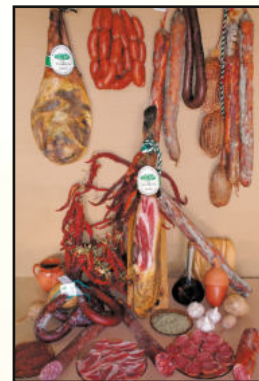

EMPRESA AGROALIMENTARIA DEHESA DE DELEITOSA

EMPRESA AGROALIMENTARIA

INFO@DEHESADELEITOSA.ES

927 54 00 71

AUTOVÍA DE EXTREMADURA, KM 219. DELEITOSA

HTTP://WWW.DEHESADELEITOSA.ES