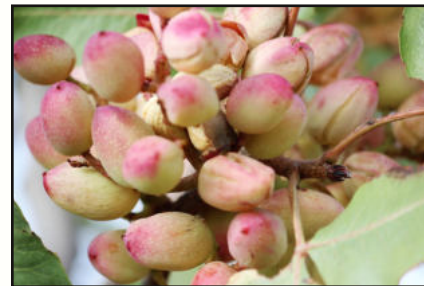

EMPRESA AGROALIMENTARIA PISTAJARA

**EMPRESA AGROALIMENTARIA
PRODUCCIÓN DE PISTACHOS.**

INFO@PISTAJARA.ES

616 350 965

AVDA. JUAN CARLOS, 1 S/N. JARAICEJO

WWW.PISTAJARA.ES