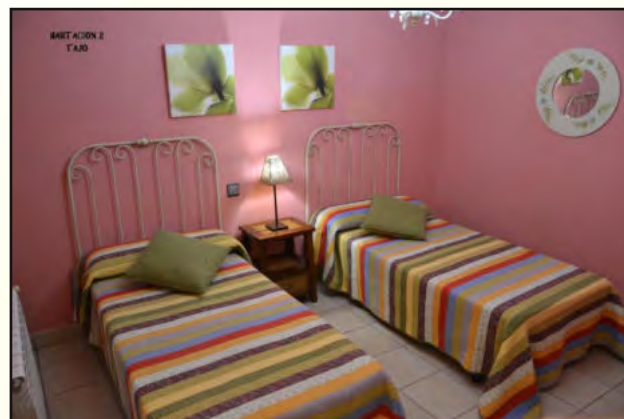

APARTAMENTO RURAL NATURA

CASA APARTAMENTO RURAL. REGISTRO: AT-CC-00126
2 ESTRELLAS.
6 APARTAMENTOS / Nº DE PLAZAS: 12

RURALNATURA@HOTMAIL.COM

606 95 32 03

TRAVESÍA PIZARRO, 16. TORREJÓN EL RUBIO

WWW.RURALNATURA.ES