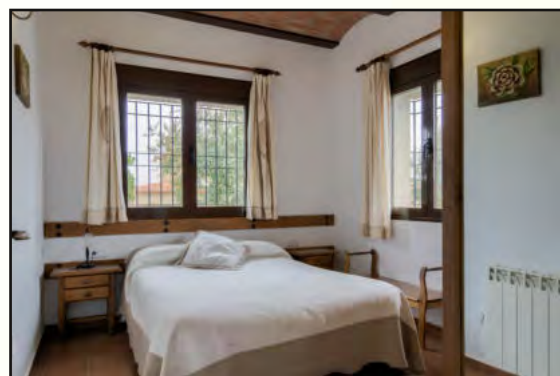

APARTAMENTOS ESTRELLA DE MONFRAGÜE APARTAMENTOS RURALES MONFRAGÜE

APARTAMENTO TURÍSTICO.REGISTRO: AT-CC-00380

CATEGORÍA: 4ª / Nº DE PLAZAS: 7

CASA APARTAMENTO RURAL. AT-CC-00184

3 ESTRELLAS / Nº DE PLAZAS: 20

DISTINTIVOS: CLUB DE PRODUCTO TURÍSTICO DE LA RESERVA DE LA BIOSFERA DE MONFRAGÜE / CLUB BIRDING EXTREMADURA SICTED

**CONTACTO@APARTAMENTOSMONFRAGUE.ES
ESTRELLASDEMONFRAGUE@GMAIL.COM**

927 455 079 - 699 22 99 22

C/ CORCHITO, 25. TORREJÓN EL RUBIO

**WWW.APARTAMENTOSMONFRAGUE.ES
WWW.ESTRELLASDEMONFRAGUE.COM**