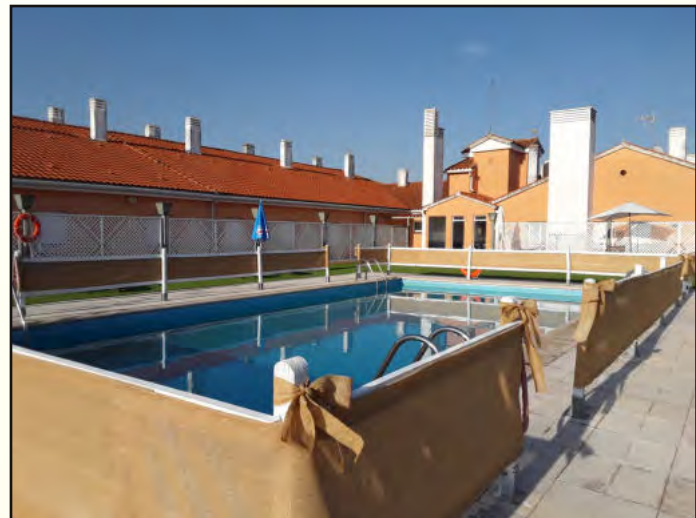

HOTEL ELE PUERTA DE MONFRAGÜE

HOTEL. REGISTRO: H-CC-00571
3 ESTRELLAS / 61 HABITACIONES / Nº DE
PLAZAS: 122
RESTAURANTE. REGISTRO: R-CC-00716
1 Tenedor / Aforo: 111

RECEPCION@HOTELPUERTAMONFRAGUE.COM

927 995 088

EX108 KM 42. MALPARTIDA DE PLASENCIA

WWW.ELEHOTELPUERTAEMONFRAGUE.COM