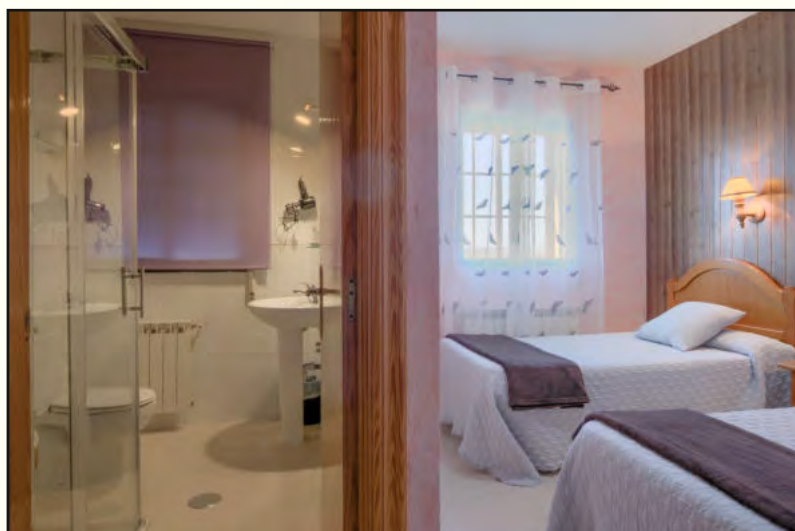

HOTEL RESTAURANTE CARVAJAL

**HOTEL. REGISTRO: H-CC-00554 / 1 ESTRELLA
13 HABITACIONES / Nº DE PLAZAS: 24**

**DISTINTIVOS: CLUB DE PRODUCTO TURÍSTICO DE LA RESERVA
DE LA BIOSFERA DE MONFRAGÜE / FAMILY POINT**

CARVAJAL@BME.ES

927 455 260 / 646 75 81 38

PASEO DE PIZARRO, 54. TORREJÓN EL RUBIO

WWW.MONFRAGUE.NET