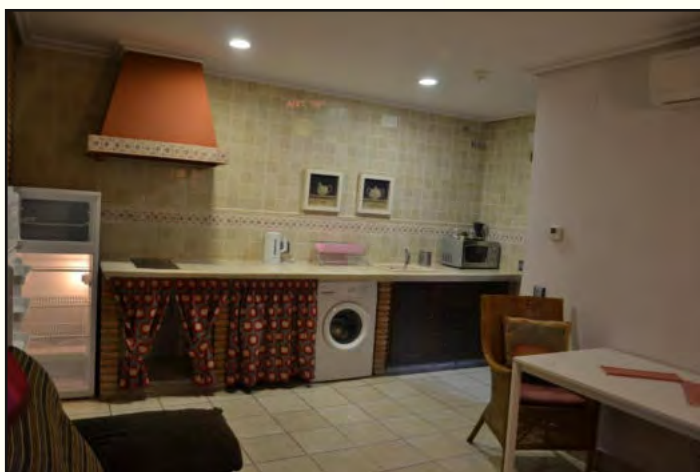

APARTAMENTO RURAL NATURA

CASA APARTAMENTO RURAL. REGISTRO: AT-CC-00126
2 ESTRELLAS.
6 APARTAMENTOS / Nº DE PLAZAS: 12

RURALNATURA@HOTMAIL.COM

606 95 32 03

TRAVESÍA PIZARRO, 16. TORREJÓN EL RUBIO

WWW.RURALNATURA.ES