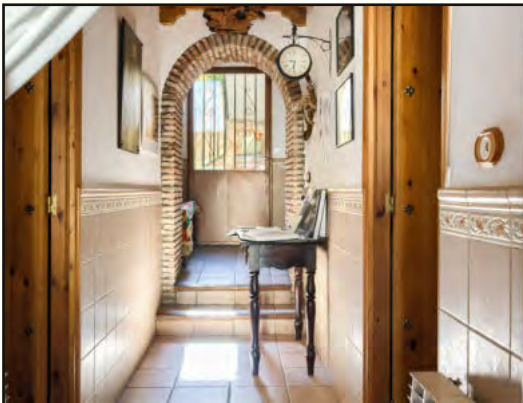

CASA RURAL LA CAÑADA

CASA RURAL. REGISTRO: CR-CC-00025
3 ESTRELLAS
6 HABITACIONES / Nº DE PLAZAS: 12

PILARJORRILLO@MONFRAGUECASARURAL.COM

678 33 05 98

**C/ VIRGEN DE GUADALUPE,5. TORREJÓN EL
RUBIO**

WWW.MONFRAGUECASARURAL.COM