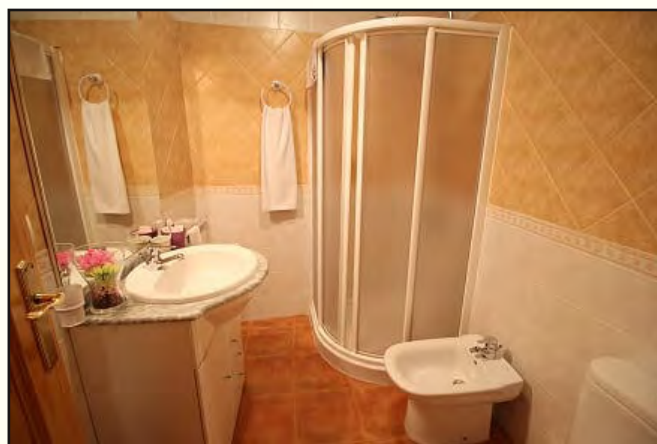

APARTAMENTOS SIERRA DE MONFRAGÜE

CASA APARTAMENTO RURAL. REGISTRO: AT-CC-00083

3 ESTRELLAS

6 APARTAMENTOS / Nº DE PLAZAS: 16

DISTINTIVOS: SICTED / CLUB BIRDING EXTREMADURA

INFO@SIERRAMONFRAGUE.COM

927 455 205 / 659 92 10 07

PLAZUELA PIZARRO, 8. TORREJÓN EL RUBIO

WWW.SIERRAMONFRAGUE.COM