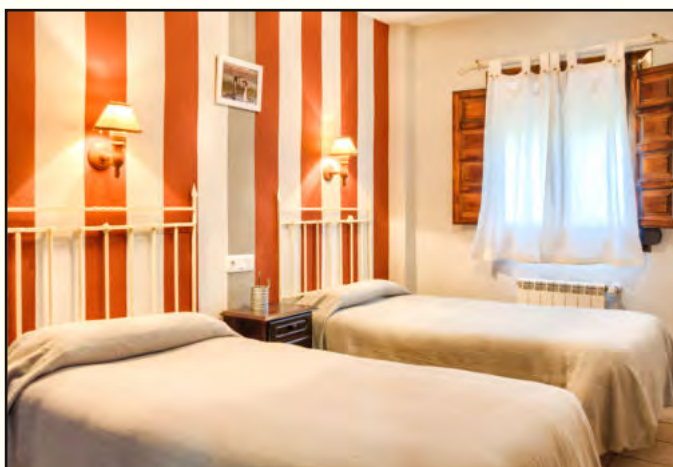

3 ESTRELLAS

4 APARTAMENTOS / Nº DE PLAZAS: 9

APARTAMENTOSLACANADA@GMAIL.COM

620 81 89 67

C/ CORDEL, 8. TORREJÓN EL RUBIO

WWW.APARTAMENTOSRURALESLACANADA.COM

CASA RURAL BABEL MONFRAGÜE

CASA RURAL. REGISTRO: CR-CC-00332 / 3
ESTRELLAS
4 APARTAMENTOS / Nº DE PLAZAS: 8