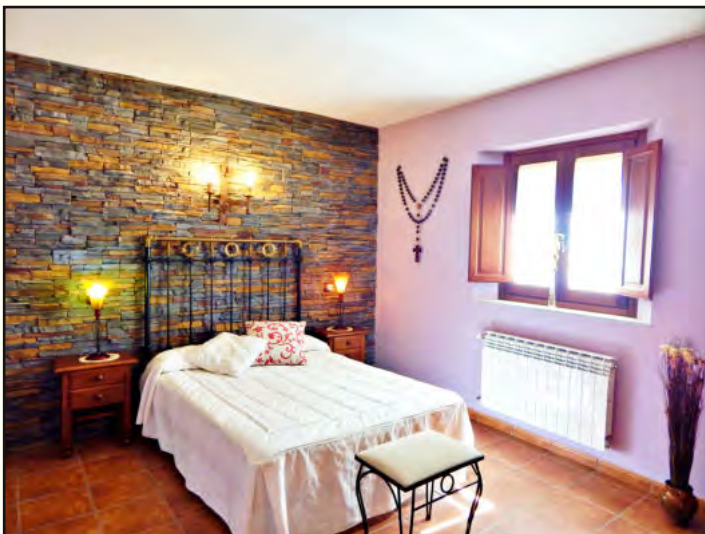

CASA RURAL LA ALMAZARA DE CRISTO

**CASA RURAL. REGISTRO: CR-CC-00210
4 ESTRELLAS
5 HABITACIONES / Nº DE PLAZAS: 10**

ALMAZARADELCRISTO@GMAIL.COM

927 407 090 - 636 49 63 84

C/ LIBERATO ALONSO, 27. SERRADILLA

WWW.ALMAZARADELCRISTO.COM