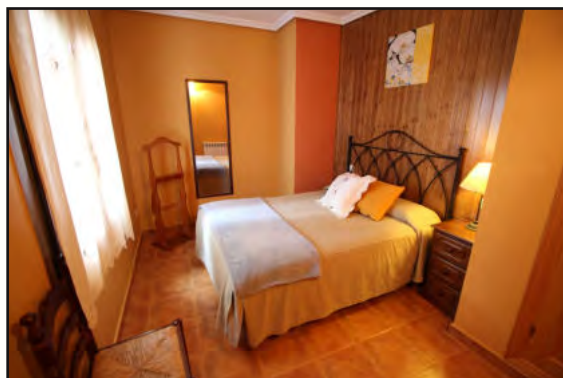

APARTAMENTOS SIERRA DE MONFRAGÜE

CASA APARTAMENTO RURAL. REGISTRO: AT-CC-00083

3 ESTRELLAS

6 APARTAMENTOS / Nº DE PLAZAS: 16

DISTINTIVOS: SICTED / CLUB BIRDING EXTREMADURA

INFO@SIERRAMONFRAGUE.COM

927 455 205 / 659 92 10 07

PLAZUELA PIZARRO, 8. TORREJÓN EL RUBIO

WWW.SIERRAMONFRAGUE.COM