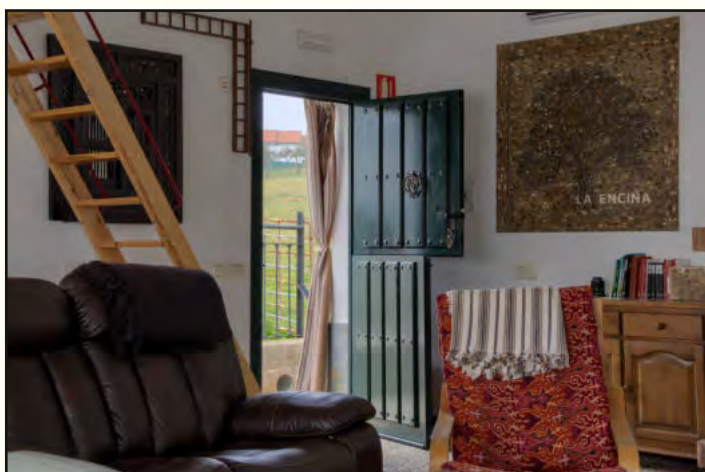

APARTAMENTOS ESTRELLA DE MONFRAGÜE APARTAMENTOS RURALES MONFRAGÜE

APARTAMENTO TURÍSTICO.REGISTRO: AT-CC-00380

CATEGORÍA: 4ª / Nº DE PLAZAS: 7

CASA APARTAMENTO RURAL. AT-CC-00184

3 ESTRELLAS / Nº DE PLAZAS: 20

DISTINTIVOS: CLUB DE PRODUCTO TURÍSTICO DE LA RESERVA DE LA BIOSFERA DE MONFRAGÜE / CLUB BIRDING EXTREMADURA SICTED

**CONTACTO@APARTAMENTOSMONFRAGUE.ES
ESTRELLASDEMONFRAGUE@GMAIL.COM**

927 455 079 - 699 22 99 22

C/ CORCHITO, 25. TORREJÓN EL RUBIO

**WWW.APARTAMENTOSMONFRAGUE.ES
WWW.ESTRELLASDEMONFRAGUE.COM**