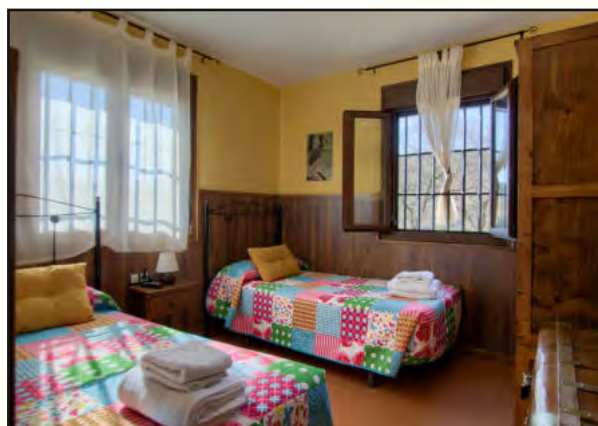

APARTAMENTOS RURALES EL MIRADOR DE MONFRAGÜE CASA RURAL AL-MOFRAG II

CASA APARTAMENTO RURAL. REGISTRO: TR-CC-00052

2 ESTRELLAS / 2 APARTAMENTOS / Nº DE PLAZAS: 12

CASA RURAL. REGISTRO: TR-CC-00028 / Nº DE PLAZAS: 3

DISTINTIVOS: FAMILY POINT

CONTACTO@CASARURALALMOFRAG.COM

927 199 205 / 686 45 43 93

POBLADO VILLARREAL DE SAN CARLOS, 19

WWW.CASARURALALMOFRAG.COM