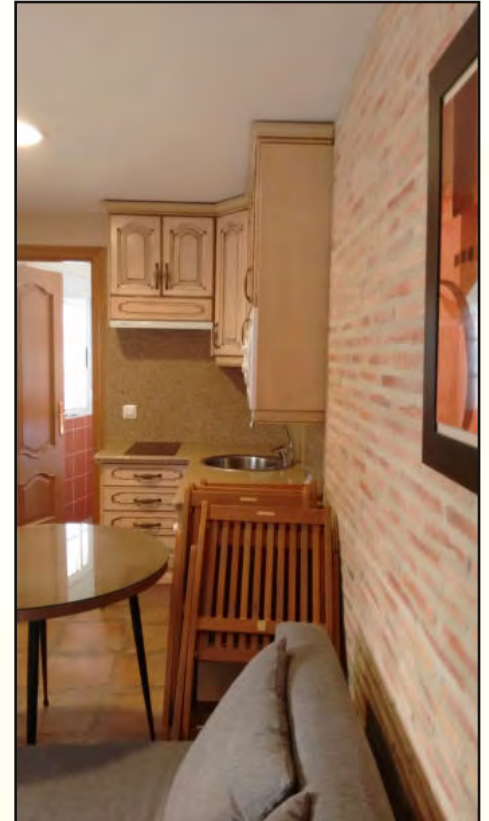

APARTAMENTO TURÍSTICO SUEÑOS DE MONFRAGÜE

APARTAMENTO TURÍSTICO. REGISTRO: AT-CC-00347

CATEGORÍA: 4ª

2 HABITACIONES / Nº DE PLAZAS: 5

CARLOSPIRIS@HOTMAIL.COM

651 46 42 70

C/ CONDES DE TORREJÓN, 15. TORREJÓN EL RUBIO